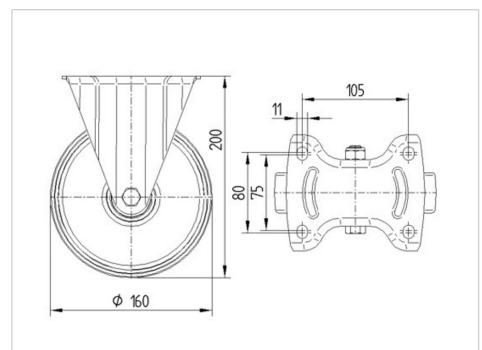

ALPHA

3478PVR160P63

EAN 4031582306811

Roulette fixe, Chape en acier embouté zingué bleu, axe de roue boulonné., Fixation à platine.

Corps de roue polypropylène, Bandage: caoutchouc semi-élastique noir, roulements rouleaux

BETTER MOBILITY. BETTER LIFE.

L'image peut différer du produit original

Données techniques

Diamètre de roue	160 mm
Largeur de roue	40 mm
Largeur de la roulette	115 mm
Dimension de platine	137 x 115 mm
Distance entre axe	105 x 80/75 mm
Diamètre des trous	11 mm
Hauteur	200 mm
Résistance à la température	- 20 / + 60 °C
Norme	EN_12532
Poids	1.614 kg
Dureté du bandage	Shore A 80
Capacité de charge dynamique	135 kg
Capacité de charge statique	270 kg

Dimensions

Propriétés

Résistance au roulement	● ● ● ○ ○
Bruit du mouvement	● ● ● ○ ○
Usure	● ● ○ ○ ○
Résistance à l'oxydation	● ● ● ○ ○

ALPHA

3478PVR160P63

EAN 4031582306811

BETTER MOBILITY. BETTER LIFE.

Construction et montage