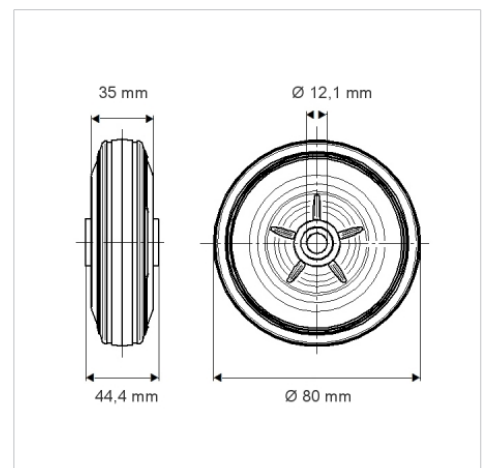

# PURETECH

PVO080x35-Ø12

EAN 4031582321180

Corps de roue polypropylène, Bandage: caoutchouc semi-élastique noir, moyeu lisse

BETTER MOBILITY. BETTER LIFE.

L'image peut différer du produit original

## Données techniques

Diamètre de roue	80 mm
Largeur de roue	35 mm
Alésage - Ø	12.1 mm
Longueur de moyeu	44.4 mm
Résistance à la température	- 20 / + 60 °C
Norme	EN_12532
Poids	0.151 kg
Dureté du bandage	Shore A 80
Capacité de charge dynamique	70 kg
Capacité de charge statique	140 kg

## Dimensions