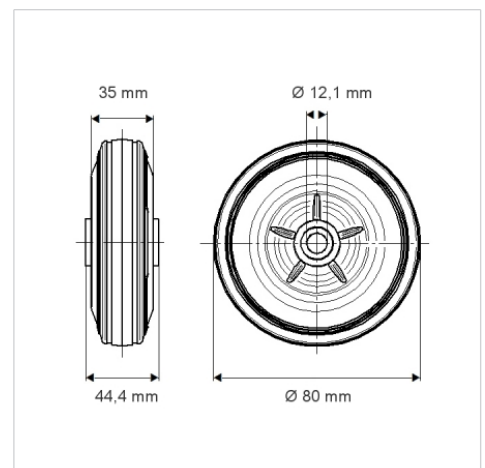

Dimensions

Propriétés

Résistance au roulement	● ● ○ ○ ○
Bruit du mouvement	● ● ● ○ ○
Usure	● ● ○ ○ ○
Résistance à l'oxydation	● ● ● ○ ○