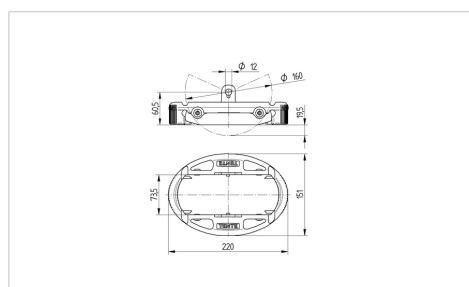

Méret

Előnyök egy pillantással

Gördülési ellenállás	○ ○ ○ ○ ○
Mozgás közbeni zaj	○ ○ ○ ○ ○
Kopás	● ● ● ○ ○
Rozsda elleni védelem	● ● ● ○ ○