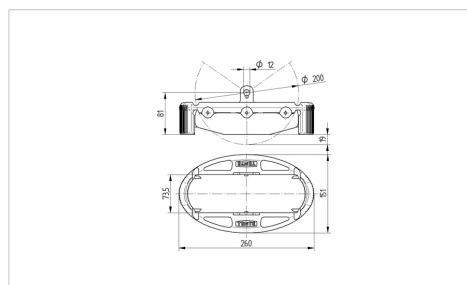

Méret

Előnyök egy pillantással

Gördülési ellenállás	○ ○ ○ ○ ○
Mozgás közbeni zaj	○ ○ ○ ○ ○
Kopás	● ● ● ○ ○
Rozsda elleni védelem	● ● ● ○ ○