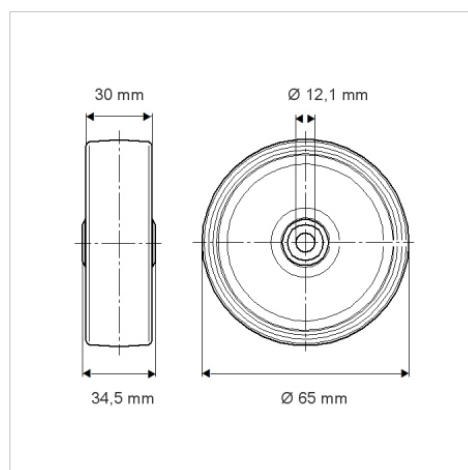

Dimensioni

Caratteristiche

Resistenza al rotolamento	● ● ● ○ ○
Silenziosità	● ● ● ○ ○
Abrasione	● ● ● ● ●
Protezione dalla corrosione	● ● ● ○ ○