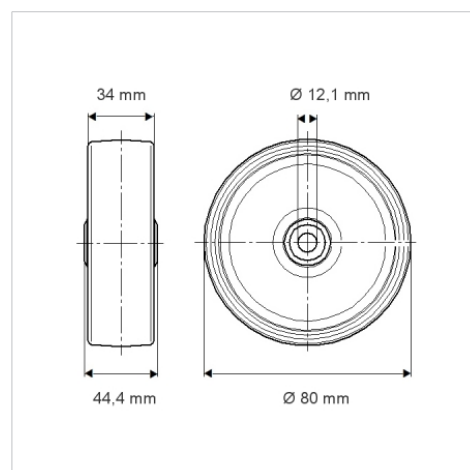

# BASETECH

POO080x34-Ø12

EAN 4031582418972

Centro della ruota in polipropilene, mozzo a foro passante

**TENTE**

BETTER MOBILITY. BETTER LIFE.

L'immagine potrebbe essere diversa dal prodotto originale

## Informazioni Tecniche

Diametro ruota	80 mm
Larghezza della ruota	34 mm
Foro asse Ø	12 mm
Lunghezza mozzo	44.4 mm
Temperatura	- 20 / + 60 °C
Norma	EN_12532
Peso	0.064 kg
Durezza della fascia	Shore D 65
Portata	125 kg
Portata statica	250 kg

## Dimensioni