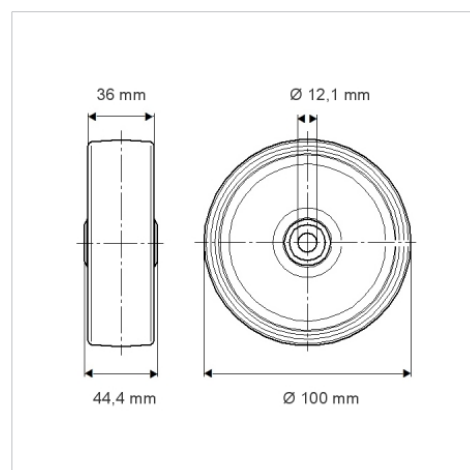

Dimensioni

Caratteristiche

Resistenza al rotolamento	● ● ● ○ ○
Silenziosità	● ● ● ○ ○
Abrasione	● ● ● ● ●
Protezione dalla corrosione	● ● ● ○ ○