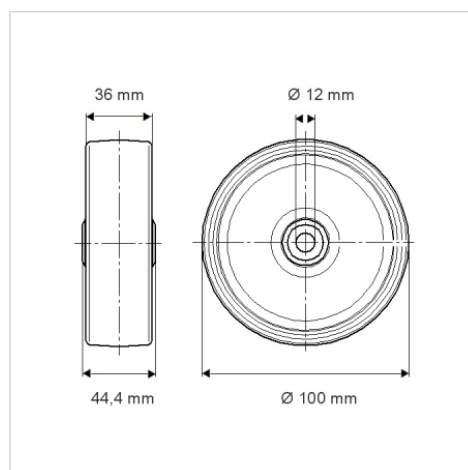

Dimensioni

Caratteristiche

Resistenza al rotolamento	● ● ● ○ ○
Silenziosità	● ● ● ○ ○
Abrasione	● ● ● ● ●
Protezione dalla corrosione	● ● ● ○ ○