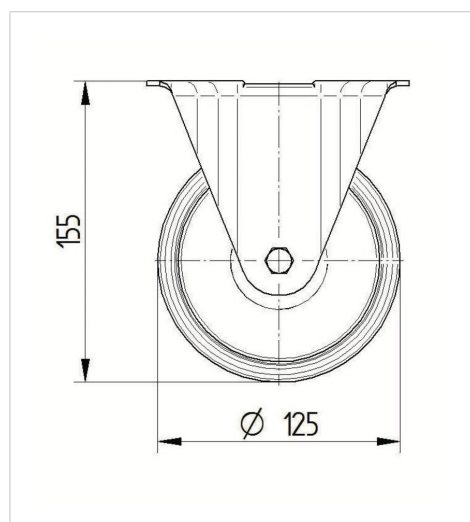

## 3478PVR125P62

EAN 4031582030662

Ruota fissa, Supporto in lamiera di acciaio stampata, finitura zincata, asse ruota con vite e dado, attacco a piastra.

Centro della ruota in polipropilene.

Fascia: gomma vulcanizzata nera, mozzo su cuscinetto a rulli

### Informazioni Tecniche

Diametro ruota	125 mm
Larghezza della ruota	37 mm
Larghezza ruota	85 mm
Dimensione della piastra	103 x 85 mm
Interasse fori piastra	80/77 x 60 mm
Diametro fori piastra	9 mm
Altezza utile	155 mm
Temperatura	- 20 / + 60 °C
Norma	EN_12532
Peso	0.827 kg
Durezza della fascia	Shore A 80
Portata	100 kg
Portata statica	200 kg

### Dimensioni