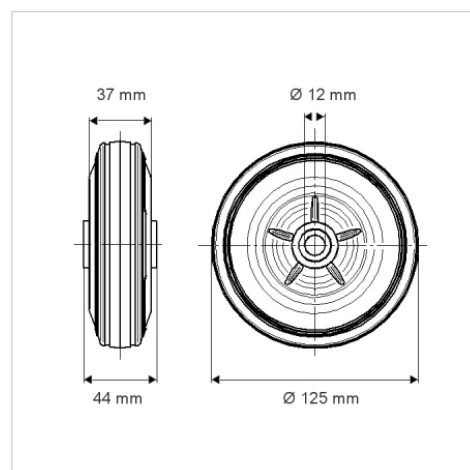

# PURETECH

**PVR125x37-Ø12 HL44,4**

EAN 4031582321265

Centro della ruota in polipropilene.

Fascia: gomma vulcanizzata nera, mozzo su cuscinetto a rulli

**TENTE**

BETTER MOBILITY. BETTER LIFE.

L'immagine potrebbe essere diversa dal prodotto originale

## Informazioni Tecniche

Diametro ruota	300 mm
Larghezza della ruota	37 mm
Foro asse Ø	12 mm
Lunghezza mozzo	44 mm
Temperatura	- 20 / + 60 °C
Norma	EN_12532
Peso	0.467 kg
Durezza della fascia	Shore A 80
Portata	100 kg
Portata statica	200 kg

## Dimensioni