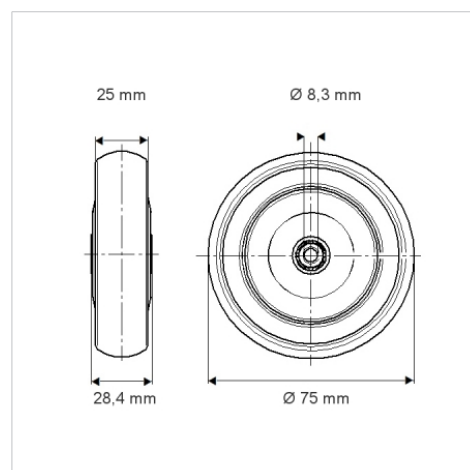

Dimensioni

Caratteristiche

Resistenza al rotolamento	● ● ● ○ ○
Silenziosità	● ● ● ○ ○
Abrasione	● ● ● ○ ○
Protezione dalla corrosione	● ● ● ○ ○