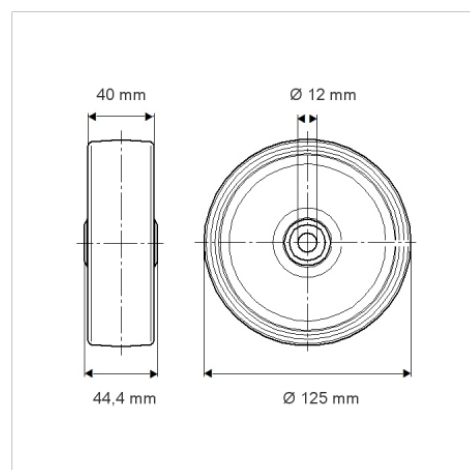

Dimensioni

Caratteristiche

Resistenza al rotolamento	● ● ● ○ ○
Silenziosità	● ● ● ● ●
Abrasione	● ● ● ○ ○
Protezione dalla corrosione	● ● ● ○ ○