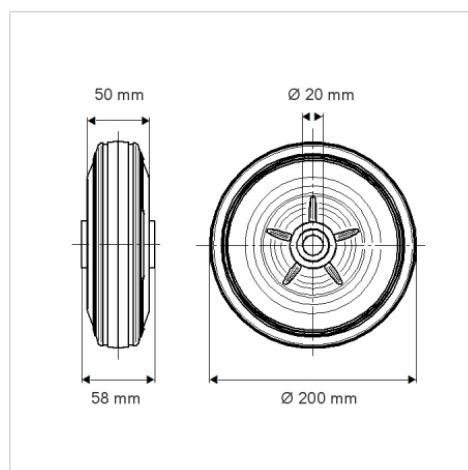

Dimensioni

Caratteristiche

Resistenza al rotolamento	● ● ● ○ ○
Silenziosità	● ● ● ○ ○
Abrasione	● ● ○ ○ ○
Protezione dalla corrosione	● ● ● ○ ○