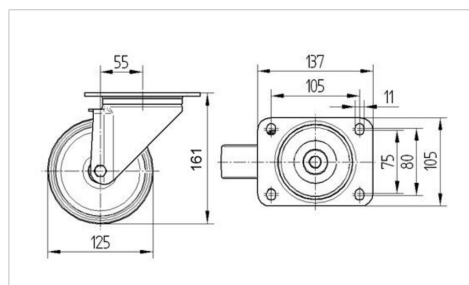

Dimensions