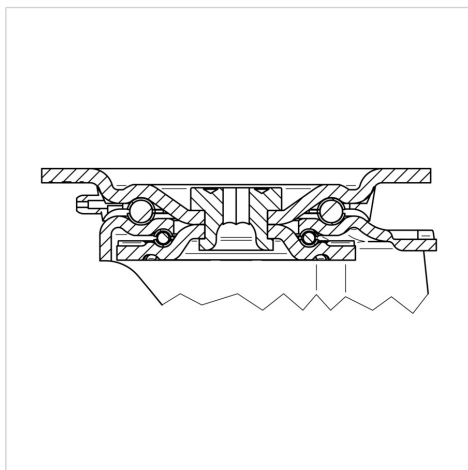

Structure & Mounting