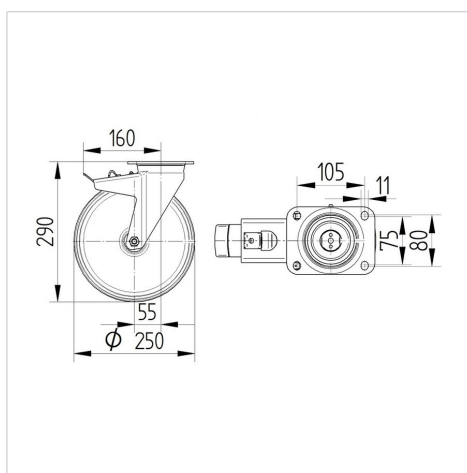

## ZETA

4687U00250P63

EAN 4031582308228

トータルロック回転キャスター，ハウジング：超硬プレススチール、亜鉛イエロープレート、回転ボールベアリング、プレートによる取付け。ホイールセンター：ポリアミド、プレーンベアリング

TENTE

BETTER MOBILITY. BETTER LIFE.

Picture may differ from original product

## 技術データ

ホイール径	250 mm
ホイール幅	50 mm
キャスターの幅	96 mm
プレートサイズ	137 x 105 mm
プレート穴位置	105 x 80/75 mm
プレート穴径	11 mm
取付台座直径	96 mm
オフセット	55 mm
旋回径	360 mm
取付高	290 mm
耐熱温度	- 30 / + 80 摂氏
規格	EN_12532
重さ	3.789 kg
旋回半径	180 mm
タイヤの硬さ	shore D 75
耐荷重	800 kg
静荷重	1600 kg

## Dimensions