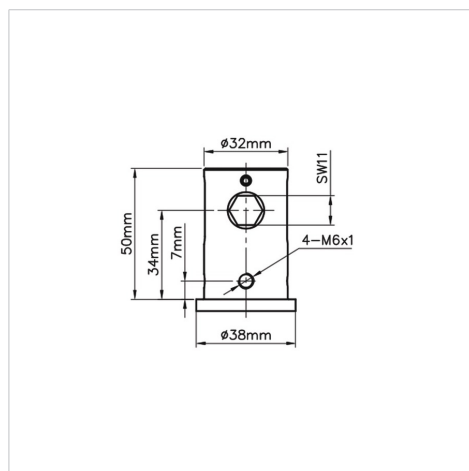

Structure & Mounting

Advantages at a glance

回転抵抗	● ● ● ● ○
動作ノイズ	● ● ● ● ○
摩擦	● ● ● ● ○
さび止め	● ● ● ○ ○