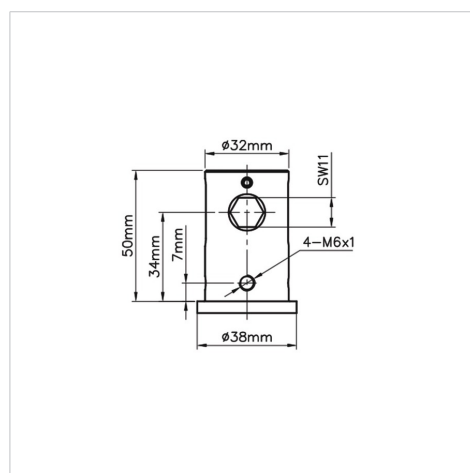

FORMA

6944UFP150R36-32 S30 4xM6 grey

EAN 4031582476248

センターロック、トータルロック及び方向ロックキャスター、housing made of alu die-casting, powder coated, カム穴付システム（ショートバージョン）。ホイールセンター：ポリアミド
 タイヤ：ゴムタイヤ、ノンマーキング加工、精密ボールベアリング

TENTE

BETTER MOBILITY. BETTER LIFE.

Picture may differ from original product

技術データ

ホイール径	150 mm
ホイール幅	18 mm
ボルト直径	32 mm
ボルト長さ	50 mm
オフセット	57 mm
取付高	177 mm
耐熱温度	- 18 / + 120 摂氏
旋回半径	137 mm
タイヤの硬さ	shore 60 A
耐荷重	135 kg

Structure & Mounting

Advantages at a glance