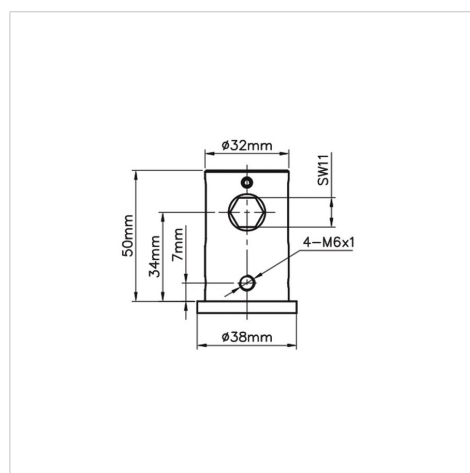

Structure & Mounting

Advantages at a glance

回転抵抗	● ● ● ● ○
動作ノイズ	● ● ● ● ○
摩擦	● ● ● ● ○
さび止め	● ● ● ○ ○