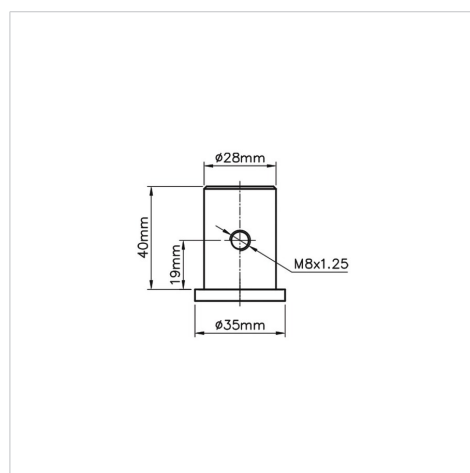

FORMA

6941UFP125R05-28 grey

EAN 4031582476514

方向ロック付旋回キャスター, housing made of alu die-casting, powder coated, 固形プラグフィッティング. ホイールセンター: ポリアミド
 タイヤ: ゴムタイヤ、ノンマーキング加工、精密ボールベアリング

TENTE

BETTER MOBILITY. BETTER LIFE.

Picture may differ from original product

技術データ

ホイール径	125 mm
ホイール幅	18 mm
ボルト直径	28 mm
ボルト長さ	40 mm
オフセット	41 mm
取付高	190 mm
耐熱温度	- 18 / + 120 摂氏
旋回半径	109 mm
タイヤの硬さ	shore 60 A
耐荷重	125 kg

Structure & Mounting

Advantages at a glance