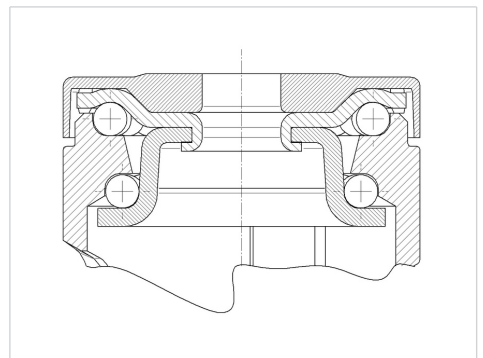

LEVINA

5377PJP125P30-11

EAN 4031582368758

토탈 락 있는 회전 캐스터, 고급 합성 재질로 만든 하우징 및 휠, 이중 볼 베어링 스윙블 헤드, 볼트 홀. 폴리프로필렌으로 만든 휠 중심, 트레드: TENTEprene(열가소성 고무), 회색 눈마킹, 정밀 볼 베어링

힌트: These castors are also with grey locking lever available.

BETTER MOBILITY. BETTER LIFE.

Picture may differ from original product

기술 데이터

휠 직경	125 mm
휠 폭	32 mm
캐스터 너비	59 mm
센터 홀	11 mm
몸-Ø	59 mm
오프셋	38 mm
회전간섭	201 mm
총 높이	161 mm
온도	- 10 / + 40 °C
표준	EN_12530
무게	0.579 kg
회전 반경	100.5 mm
트레드 경도	Shore A 87
동하중	100 kg
정지하중	200 kg

Dimensions

Structure & Mounting

Advantages at a glance

롤 저항성	● ● ● ○ ○
이동 소음	● ● ● ● ○
마찰	● ● ● ○ ○
부식 방지	● ● ● ● ○

제품 정보

LEVINA

5377PJP125P30-11

EAN 4031582368758