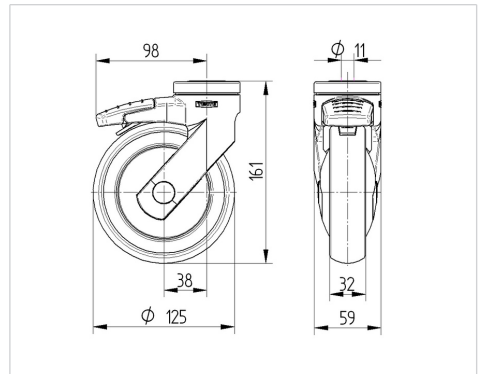

LEVINA

5377PJP125P30-11

EAN 4031582368758

토탈 락 있는 회전 캐스터, 고급 합성 재질로 만든 하우징 및 휠, 이중 볼 베어링 스윙블 헤드, 볼트 홀. 폴리프로필렌으로 만든 휠 중심, 트레드: TENTEprene(열가소성 고무), 회색 눈마킹, 정밀 볼 베어링

힌트: These castors are also with grey locking lever available.

BETTER MOBILITY. BETTER LIFE.

Picture may differ from original product

기술 데이터

휠 직경	125 mm
휠 폭	32 mm
캐스터 너비	59 mm
센터 홀	11 mm
몸-Ø	59 mm
오프셋	38 mm
회전간섭	201 mm
총 높이	161 mm
온도	- 10 / + 40 °C
표준	EN_12530
무게	0.579 kg
회전 반경	100.5 mm
트레드 경도	Shore A 87
동하중	100 kg
정지하중	200 kg

Dimensions

Structure & Mounting

Advantages at a glance

롤 저항성	● ● ● ○ ○
이동 소음	● ● ● ● ○
마찰	● ● ● ○ ○
부식 방지	● ● ● ● ○

제품 정보

LEVINA

5377PJP125P30-11

EAN 4031582368758