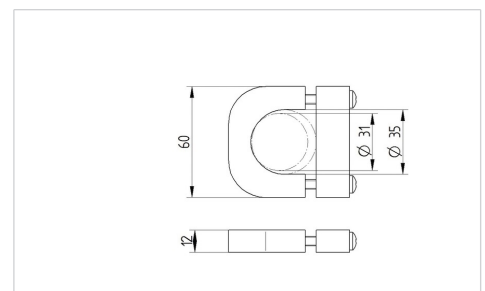

E-DRIVE FLEX

EDMZ730 D.31-35

EAN 4031582417098

BETTER MOBILITY. BETTER LIFE.

Foto kan afwijken van het originele product

Technische gegevens

Bevestiging

Ø buis \varnothing 31 – 35 mm

Materiaal Aluminium

Set bestaat uit 4-delige klemmen, 4-delige kleminrichtingen, 8 schroeven, M6 x 35

Zie tekening

Afmetingen

Kenmerken

Rolweerstand	○ ○ ○ ○ ○
Verplaatsingsgeluid	○ ○ ○ ○ ○
Strepen	○ ○ ○ ○ ○
Roest bescherming	○ ○ ○ ○ ○