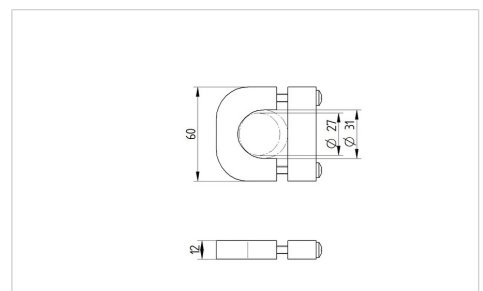

E-DRIVE FLEX

EDM730 D.27-31

EAN 4031582417135

Fixieer elementenAccessory

BETTER MOBILITY. BETTER LIFE.

Foto kan afwijken van het originele product

Technische gegevens

Bevestiging	
∅ buis	∅ 27 – 31 mm
Materiaal	Aluminium
Set bestaat uit	4-delige klemmen, 4-delige kleminrichtingen, 8 schroeven, M6 x 35
	Zie tekening

Afmetingen

Kenmerken

Rolweerstand	○ ○ ○ ○ ○
Verplaatsingsgeluid	○ ○ ○ ○ ○
Strepen	○ ○ ○ ○ ○
Roest bescherming	○ ○ ○ ○ ○