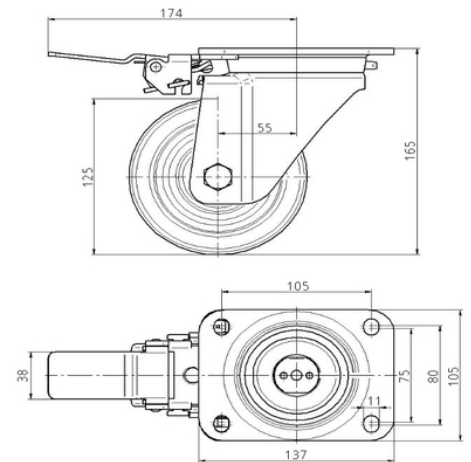

PURETECH

Directional lock 4681/125-250 P63 XL

EAN 4031582438147

BETTER MOBILITY. BETTER LIFE.

Foto kan afwijken van het originele product

Technische gegevens

Eigen gewicht	0.269 kg
---------------	----------