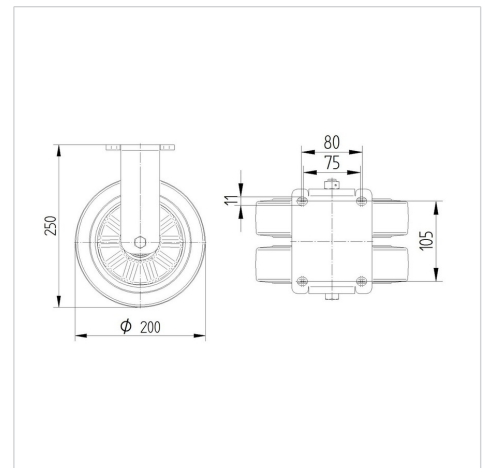

DELTA TWIN

9948ITP200P63 Flat

EAN 4031582365924

Bokwiel, Vork van zwaar staalplaat, wielas geschroefd, plaatbevestiging.
Wielkern van aluminium met gegoten polyurethaan loopvlak,
precisiekogellagers

BETTER MOBILITY. BETTER LIFE.

Foto kan afwijken van het originele product

Technische gegevens

Wieldiameter	200 mm
Wielbreedte	50 mm
Wielbreedte	157 mm
Plaatafmeting	137 x 137,0 mm
Boutgatafstand	105 x 80/75 mm
Bevestigingsgat	11 mm
DOM-Ø	136 mm
Bouwhoogte	250 mm
Temperatuur	- 10 / + 60 °C
Standaard	EN_12532
Eigen gewicht	5.22 kg
Hardheid van de band	Shore A 92
Dyn. draagvermogen	750 kg
Statisch draagvermogen	1500 kg

Afmetingen

Kenmerken

Rolweerstand	● ● ● ○ ○
Verplaatsingsgeluid	● ● ● ○ ○
Strepen	● ● ● ● ○
Roest bescherming	● ● ● ○ ○

DELTA TWIN

9948ITP200P63 Flat

EAN 4031582365924

BETTER MOBILITY. BETTER LIFE.

Structuur en montage