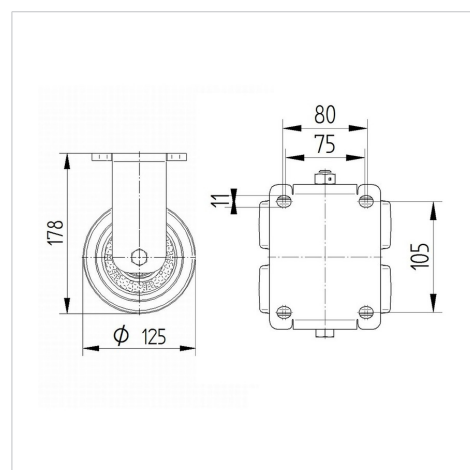

DELTA TWIN

9948U00125P63

EAN 4031582366877

Bokwiel, Vork van zwaar staalplaat, wielas geschroefd, plaatbevestiging.
Wielkern van polyamide, wielnaaf op glijlager

BETTER MOBILITY. BETTER LIFE.

Foto kan afwijken van het originele product

Technische gegevens

Wieldiameter	125 mm
Wielbreedte	43 mm
Plaatafmeting	137 x 137 mm
Boutgatafstand	105 x 80/75 mm
Bevestigingsgat	11 mm
Bouwhoogte	178 mm
Temperatuur	- 20 / + 60 °C
Standaard	EN_12532
Eigen gewicht	2.647 kg
Hardheid van de band	Shore A 92
Dyn. draagvermogen	750 kg
Statisch draagvermogen	1500 kg

Afmetingen

Kenmerken

Rolweerstand	● ● ● ○ ○
Verplaatsingsgeluid	● ● ● ○ ○
Strepen	● ● ● ● ○
Roest bescherming	● ● ● ○ ○

DELTA TWIN

9948U00125P63

EAN 4031582366877

BETTER MOBILITY. BETTER LIFE.

Structuur en montage