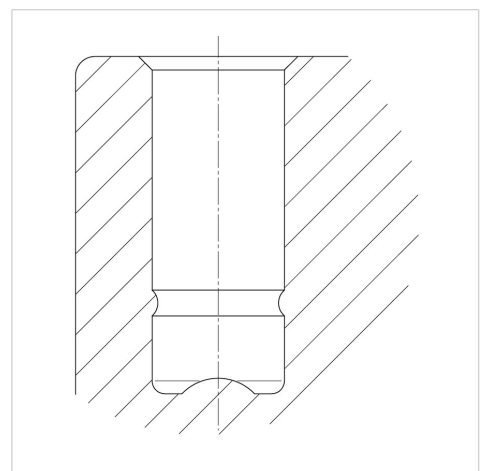

Structuur en montage

Kenmerken

Rolweerstand	● ● ● ○ ○
Verplaatsingsgeluid	● ● ● ○ ○
Strepen	● ● ● ○ ○
Roest bescherming	● ● ● ● ○