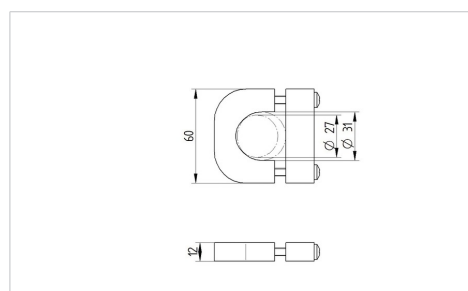

E-DRIVE FLEX

EDM730 D.27-31

EAN 4031582417135

Fixieer elementen Accessory

BETTER MOBILITY. BETTER LIFE.

Foto kan afwijken van het originele product

Technische gegevens

Bevestiging

∅ buis ∅ 27 – 31 mm

Materiaal Aluminium

Set bestaat uit 4-delige klemmen, 4-delige kleminrichtingen, 8 schroeven, M6 x 35

Zie tekening

Afmetingen

Kenmerken

Rolweerstand	○ ○ ○ ○ ○
Verplaatsingsgeluid	○ ○ ○ ○ ○
Strepen	○ ○ ○ ○ ○
Roest bescherming	○ ○ ○ ○ ○