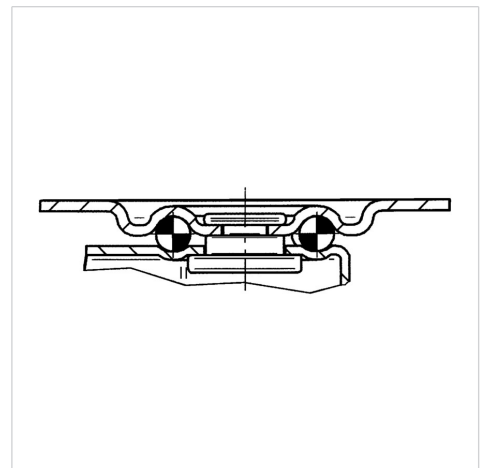

Structuur en montage

Kenmerken

Rolweerstand	● ● ● ○ ○
Verplaatsingsgeluid	● ● ● ○ ○
Strepen	● ● ● ● ●
Roest bescherming	● ● ● ○ ○