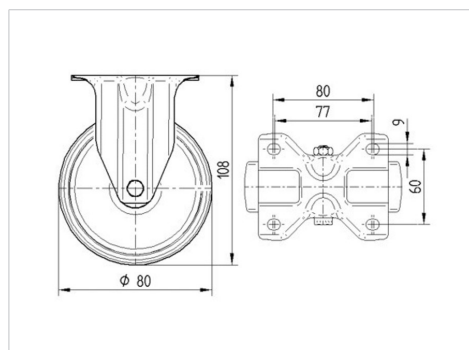

ALPHA

3478PVR080P62

EAN 4031582030648

Fast hjul, Gaffel av presset stål, sinkkromatisert, blåpassivert, hjulaksel med mutter, Platefeste.

Felg: Polypropylen (PP), Bane: Massiv sort gummi , rullelager,

BETTER MOBILITY. BETTER LIFE.

Illustrasjonen kan avvike fra originalen

Tekniske data

Hjul diameter	80 mm
Hjulbredde	35 mm
Hjulbredde	85 mm
Platestørrelse	103 x 85 mm
Festehull avstand	80/77 x 60 mm
Festehull	9 mm
Byggehøyde	108 mm
Temperatur	- 20 / + 60 °C
Standard	EN_12532
Vekt	0.452 kg
Hjulbane hardhet	Shore A 80
Lastkapasitet	70 kg
Statisk belastning	140 kg

Dimensjoner

Funksjoner

Rulle motstand	● ● ● ○ ○
Kjørestøy	● ● ● ○ ○
Slitasje	● ● ○ ○ ○
Rust skydd	● ● ● ○ ○

ALPHA

3478PVR080P62

EAN 4031582030648

BETTER MOBILITY. BETTER LIFE.

Structure & Mounting