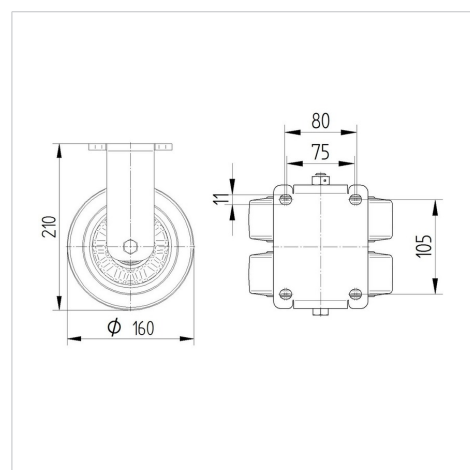

# DELTA TWIN

9948UOO160P63

EAN 4031582366891

Fast hjul, Gaffel av blå-kromatisert tung stålplate, boltet hjulaksel, Platefeste.

Felg/Bane: Nylon(PA6), Glidelager

BETTER MOBILITY. BETTER LIFE.

Illustrasjonen kan avvike fra originalen

## Tekniske data

Hjul diameter	160 mm
Hjulbredde	40 mm
Hjulbredde	157 mm
Platestørrelse	137 x 137,0 mm
Festehull avstand	105 x 80/75 mm
Festehull	11 mm
Dom-Ø	136 mm
Byggehøyde	210 mm
Temperatur	- 40 / + 85 °C
Standard	EN_12532
Vekt	3.1 kg
Hjulbane hardhet	Shore D 75
Lastkapasitet	750 kg
Statisk belastning	1500 kg

## Dimensjoner