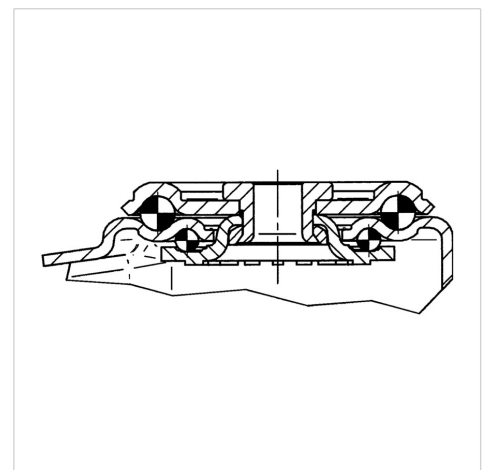

Structure & Mounting