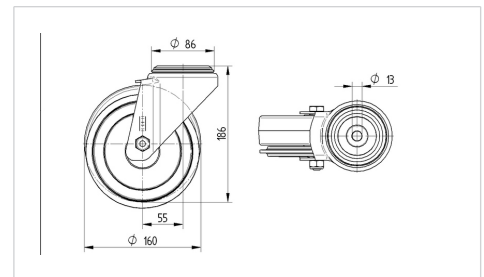

Dimensions