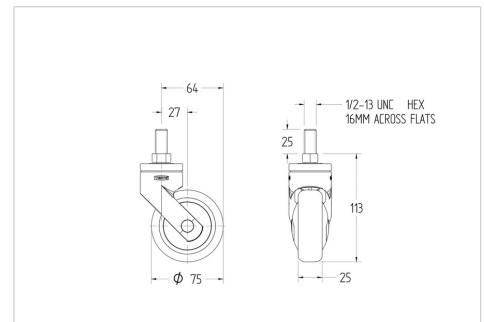

Dimensions