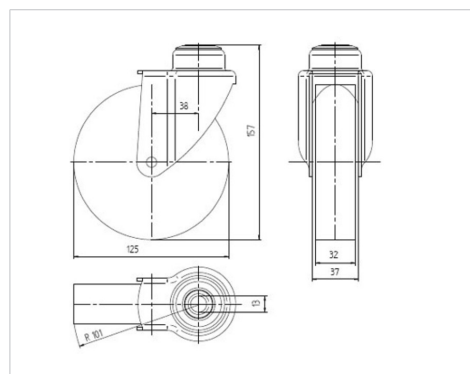

### Date Tehnice

Diametrul roții	125 mm
Lățimea roții	32 mm
Lățimea roții	60 mm
Alezaj central	13 mm
Diametru guler	60 mm
Deviație de la ax	38 mm
Diametrul de pivotare	201 mm
Înălțime totală	157 mm
Temperatura	- 20 / + 60 °C
Standard	EN_12530
Greutate	0.707 kg
Raza de pivotare	100.5 mm
Rigiditatea suprafeței de rulare	Shore A 80
Sarcină dinamică	100 kg
Sarcină statică	200 kg

### Dimensions