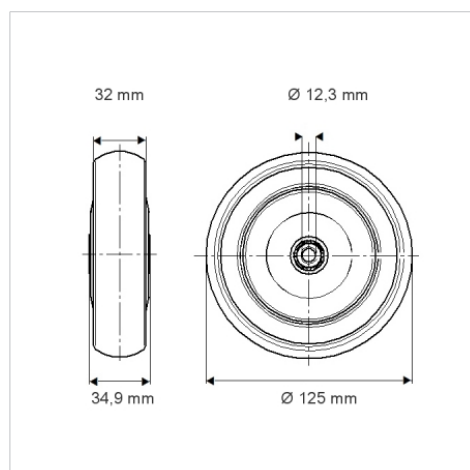

Dimensions

Advantages at a glance

Rezistență la rulare	● ● ● ○ ○
Zgomot de mișcare	● ● ● ○ ○
Uzare	● ● ● ○ ○
Protecție împotriva ruginii	● ● ● ○ ○