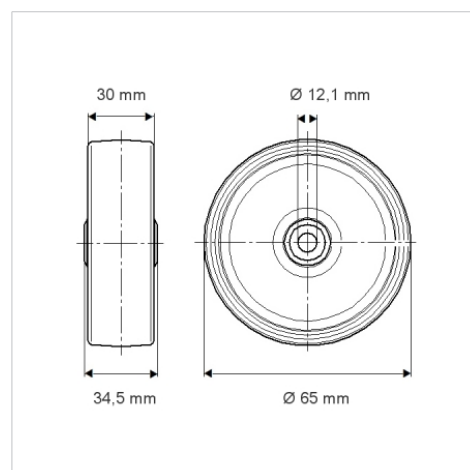

# BASETECH

POO065x30-Ø12 RAL9011

EAN 4031582320718

Roată din polipropilenă, rulment plan (bucșă antifricțiune)

BETTER MOBILITY. BETTER LIFE.

Picture may differ from original product

## Date Tehnice

Diametrul roții	65 mm
Lățimea roții	30 mm
Alezaj butuc	12.1 mm
Lungime butuc	34.5 mm
Temperatura	- 20 / + 60 °C
Standard	EN_12532
Greutate	0.047 kg
Rigiditatea suprafeței de rulare	Shore D 65
Sarcină dinamică	120 kg
Sarcină statică	240 kg

## Dimensions