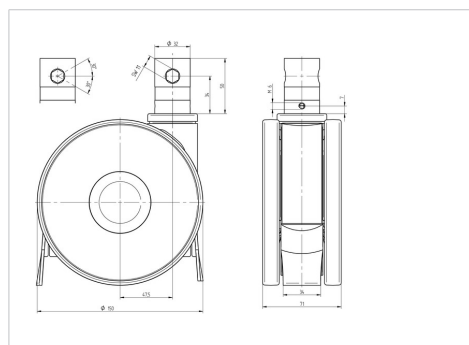

Dimensions