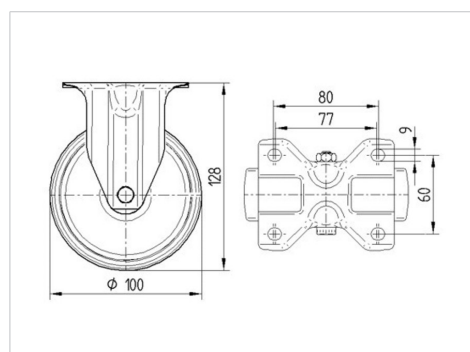

Dimensions

Advantages at a glance

Качество качения	● ● ● ○ ○
Шум движения	● ● ● ● ●
Трение	● ● ● ○ ○
Коррозионная стойкость	● ● ● ○ ○