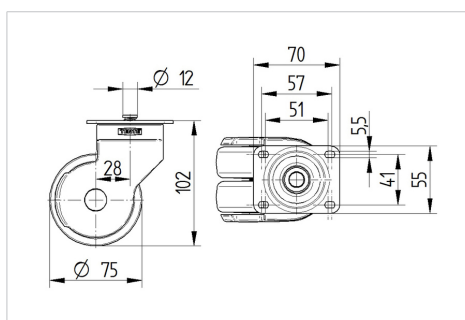

Dimensions