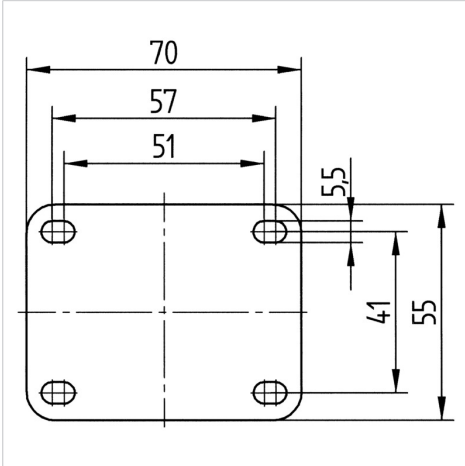

AVIANA

5976PJE075P54

EAN 4031582370966

BETTER MOBILITY. BETTER LIFE.

Structure & Mounting

Design Award Winner

German Designer Club

reddot design award
winner