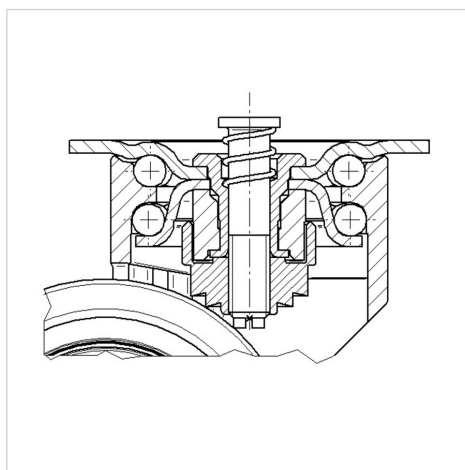

Structure & Mounting