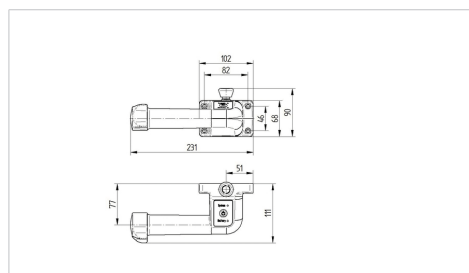

Dimensions