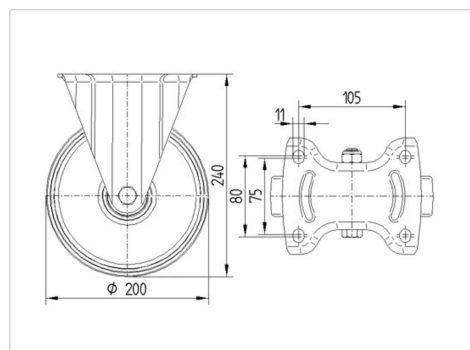

Dimensions

Advantages at a glance

Качество качения	● ● ○ ○ ○
Шум движения	● ● ● ○ ○
Трение	● ● ○ ○ ○
Коррозионная стойкость	● ● ● ○ ○