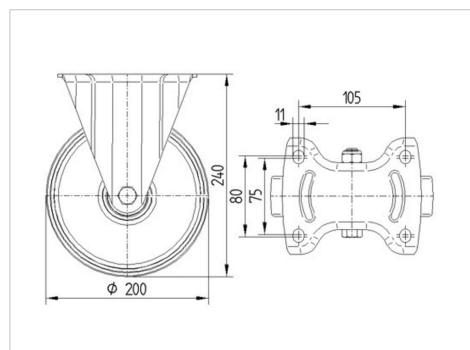

Dimensions

Advantages at a glance

Качество качения	● ● ● ○ ○
Шум движения	● ● ● ○ ○
Трение	● ● ○ ○ ○
Коррозионная стойкость	● ● ● ○ ○