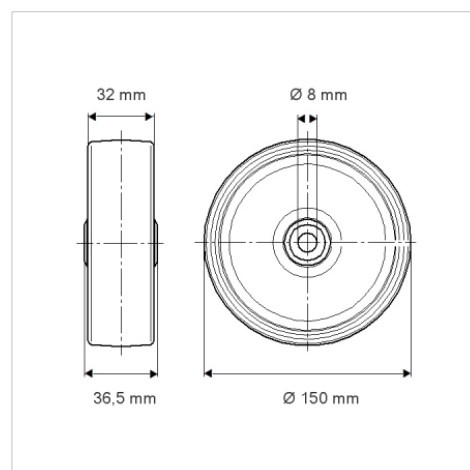

# PURETECH

PIP150x32-Ø8

EAN 4031582356694

Центр колеса из Полипропилена, шина: литая резина серого цвета, прецизионный шариковый подшипник

**TENTE**

BETTER MOBILITY. BETTER LIFE.

Picture may differ from original product

## Технические характеристики

Диаметр колеса	150 мм
Ширина колеса	32 мм
Отверстие оси Ø	8 мм
Длина втулки	36.5 мм
Температура	- 20 / + 60 °C
Стандарт	EN_12530
Вес	0.43 кг
Твердость протектора	твердость по Шору А 75
Допустимая динамическая нагрузка	80 кг
Допустимая статическая нагрузка	160 кг

## Dimensions