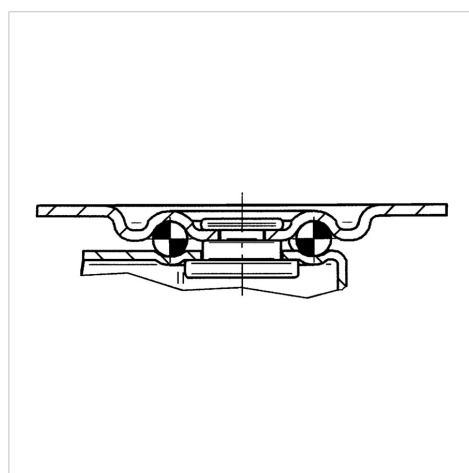

Structure & Mounting

Advantages at a glance

Качество качения	● ● ● ○ ○
Шум движения	● ● ● ○ ○
Трение	● ● ● ● ●
Коррозионная стойкость	● ● ● ○ ○