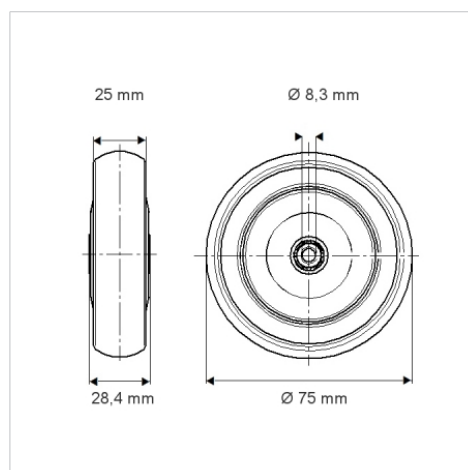

Dimensions

Advantages at a glance

Качество качения	● ● ● ○ ○
Шум движения	● ● ● ○ ○
Трение	● ● ● ○ ○
Коррозионная стойкость	● ● ● ○ ○