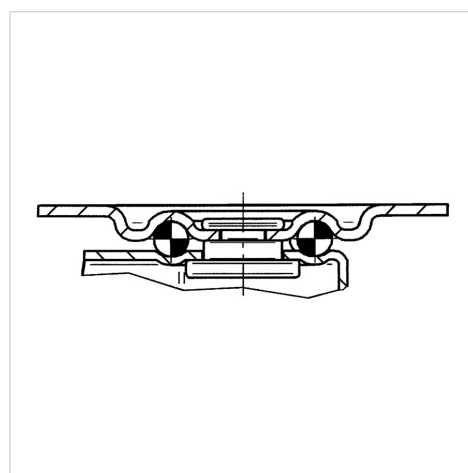

Structure & Mounting

Advantages at a glance

Качество качения	● ● ● ○ ○
Шум движения	● ● ● ○ ○
Трение	● ● ● ● ●
Коррозионная стойкость	● ● ● ○ ○