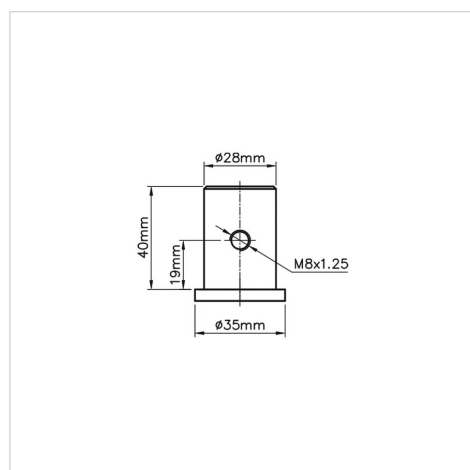

Structure & Mounting

Advantages at a glance

Качество качения	● ● ● ● ○
Шум движения	● ● ● ● ○
Трение	● ● ● ● ○
Коррозионная стойкость	● ● ● ○ ○