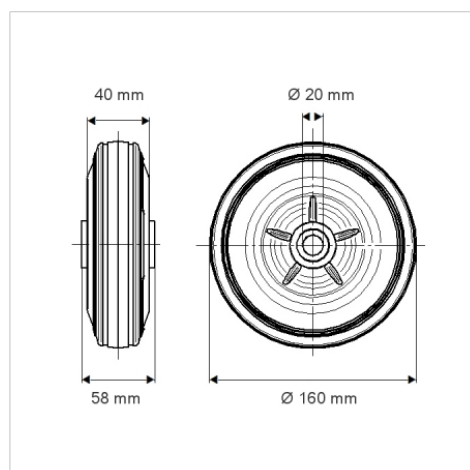

## PVR160x40-Ø20

EAN 4031582321296

Центр колеса из Полипропилена, Протектор: литая резина, черная, роликовый подшипник

### Технические характеристики

Диаметр колеса	160 мм
Ширина колеса	40 мм
Отверстие оси Ø	20 мм
Длина втулки	58 мм
Температура	- 20 / + 60 °C
Стандарт	EN_12532
Вес	0.842 кг
Твердость протектора	твердость по Шору А 80
Допустимая динамическая нагрузка	135 кг
Допустимая статическая нагрузка	270 кг

### Dimensions