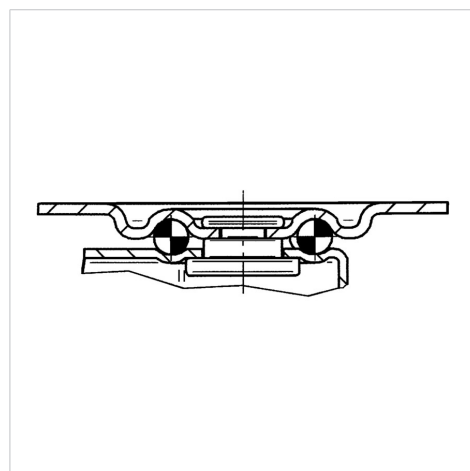

Structure & Mounting

Advantages at a glance

Качество качения	● ● ● ○ ○
Шум движения	● ● ● ○ ○
Трение	● ● ● ● ●
Коррозионная стойкость	● ● ● ○ ○