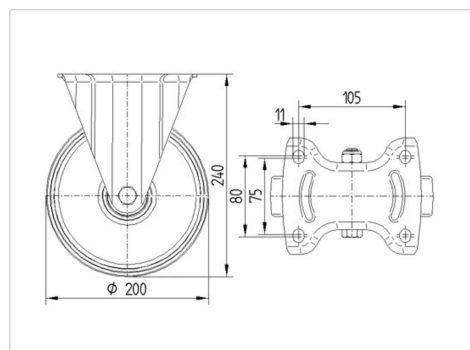

TENTE

BETTER MOBILITY. BETTER LIFE.

Picture may differ from original product

Технические характеристики

Диаметр колеса	200 мм
Ширина колеса	46 мм
Ширина ролика	115 мм
Размер панели	140 x 115 мм
Отверстия панели	105 x 80/75 мм
Отверстие панели	11 мм
Общая высота	240 мм
Температура	- 25 / + 80 °C
Стандарт	EN_12532
Вес	1.949 кг
Твердость протектора	твердость по Шору D 42
Допустимая динамическая нагрузка	350 кг
Допустимая статическая нагрузка	700 кг

Dimensions

Advantages at a glance

Качество качения	● ● ● ○ ○
Шум движения	● ● ● ○ ○
Трение	● ● ● ● ○
Коррозионная стойкость	● ● ● ○ ○

ALPHA

3478UAR200P63 red

EAN 4031582306873

BETTER MOBILITY. BETTER LIFE.

Structure & Mounting